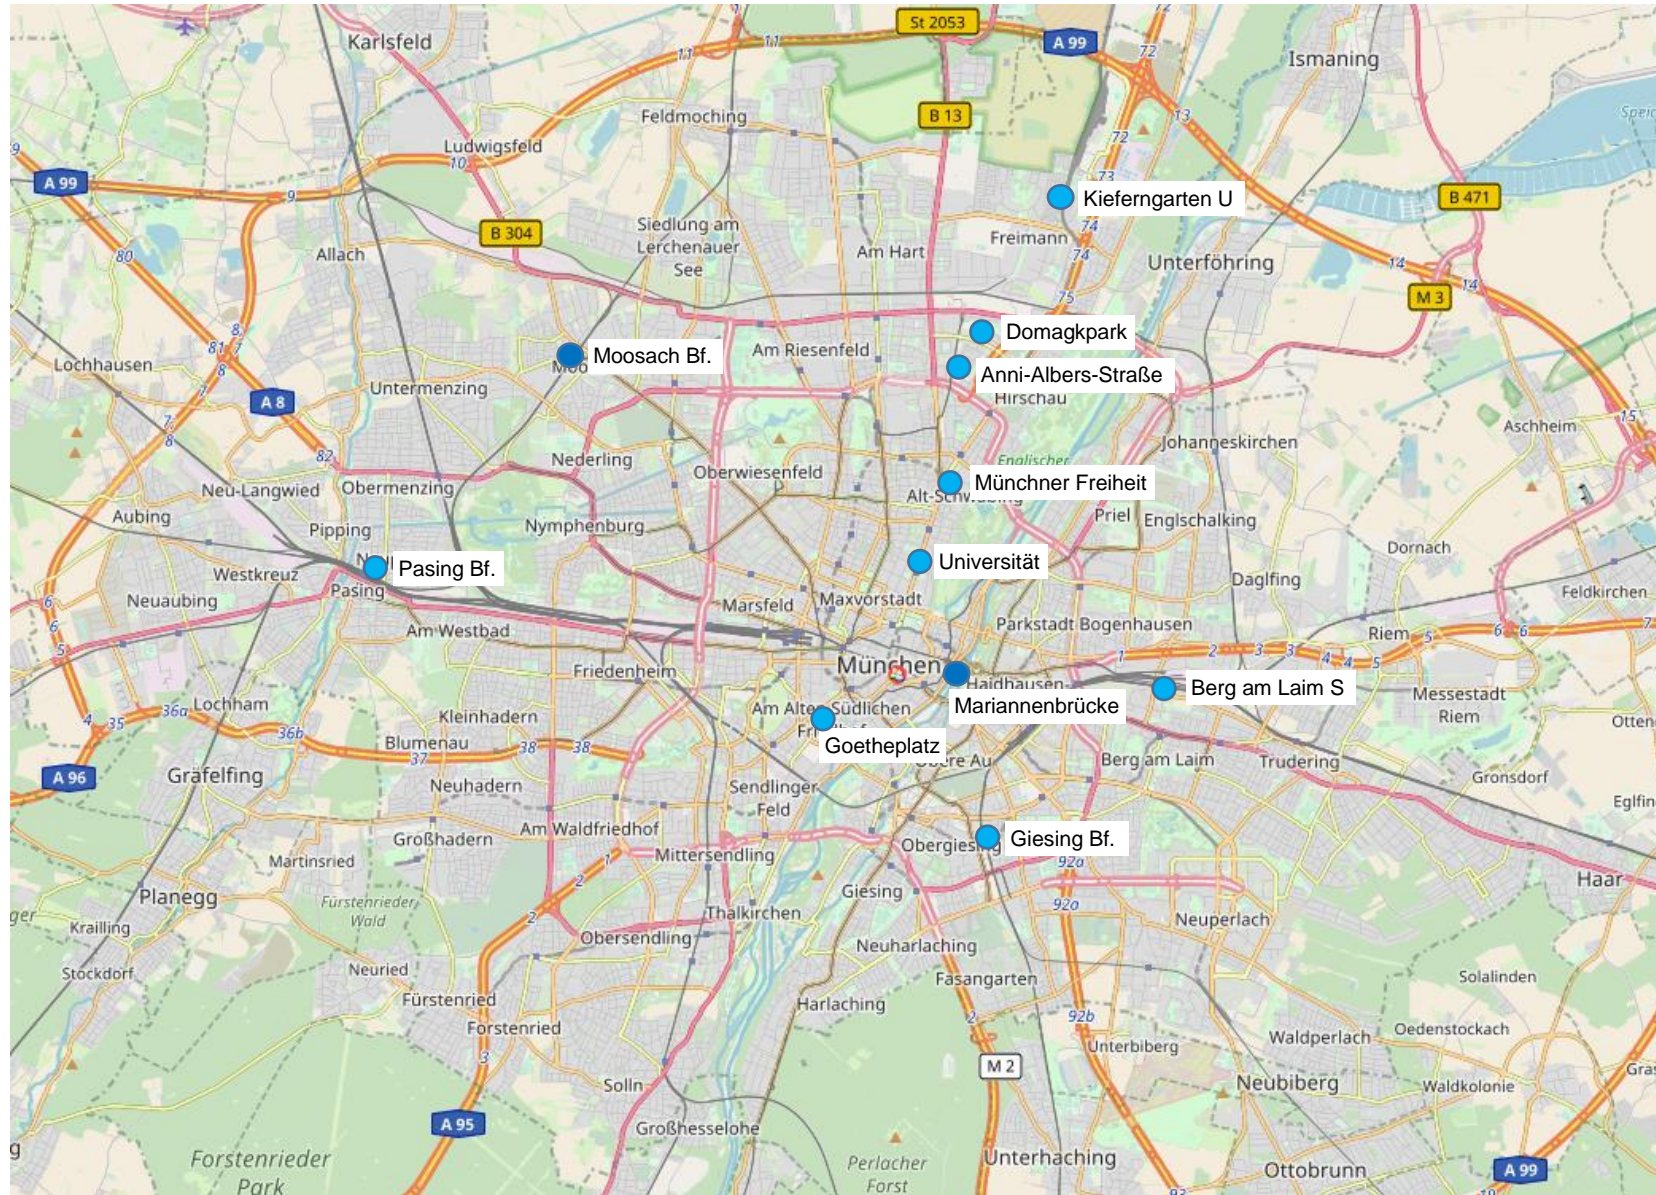

# Netz Fahrradluftpumpen und Servicestationen in München

- Servicestation incl. Pumpe
- Fahrradpumpe