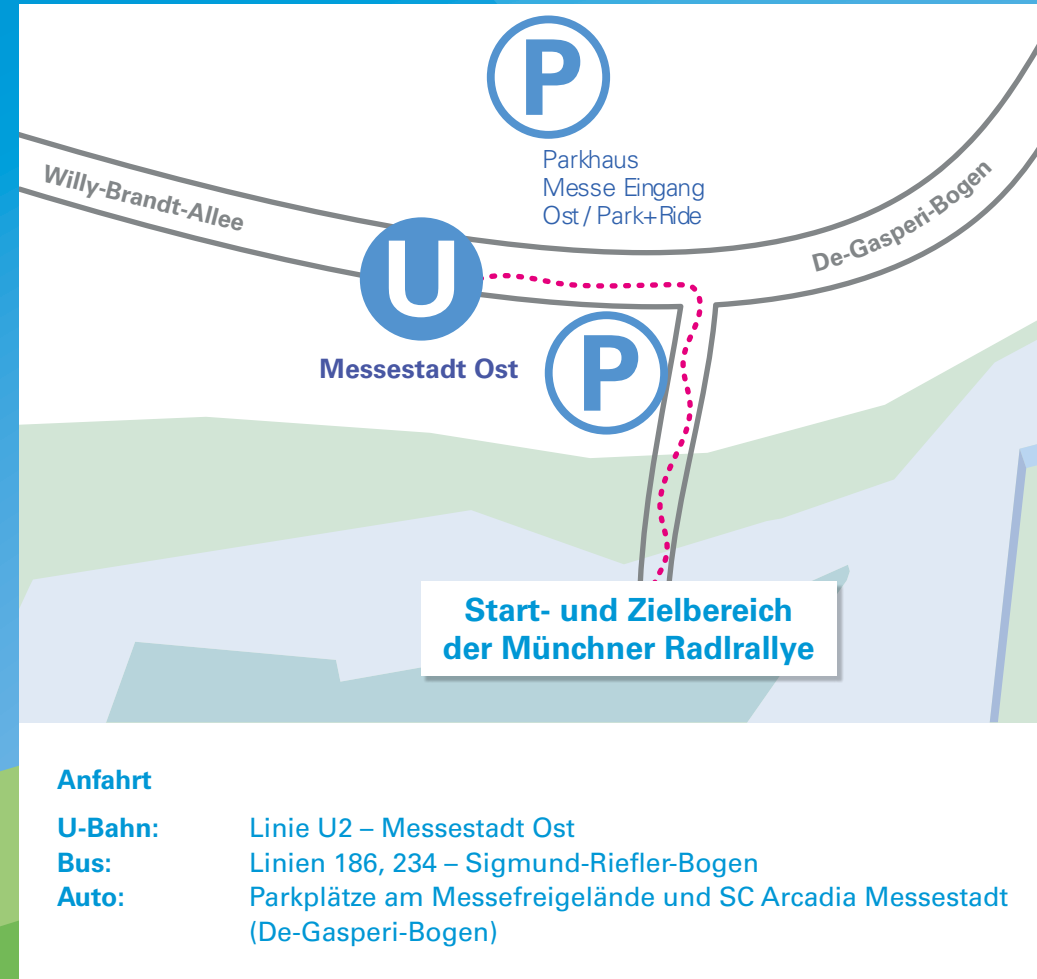

Wann? 16.9.2018, 12 bis 18 Uhr

Wo? Riemer Park, BUGA See

Für Kinder zwischen 4 und 14 Jahren

Mit vielen spannenden Stationen zum Mitmachen und Entdecken

Was brauchst Du?

- Ein Fahrrad
- Einen Helm

Wie geht es dann weiter?

1. Meld Dich online an unter www.radlhauptstadt.de/radlrallye.
2. Komm zum Start- und Zielbereich.
3. Hol Dir an der Anmeldung Dein **Radlrallye** Starter-Kit.
4. Lass Dein Fahrrad kostenlos auf Fehler prüfen.
5. Fahre durch den Startbogen und werde zum Weltentdecker.

Brauchst Du sonst noch etwas?

- Lust aufs Radfahren
- Durchhaltevermögen
- Wetterentsprechende Kleidung
- Taschengeld für Verpflegung

Kostenlose Anmeldung und Infos unter:
www.radlhauptstadt.de/radlrallye